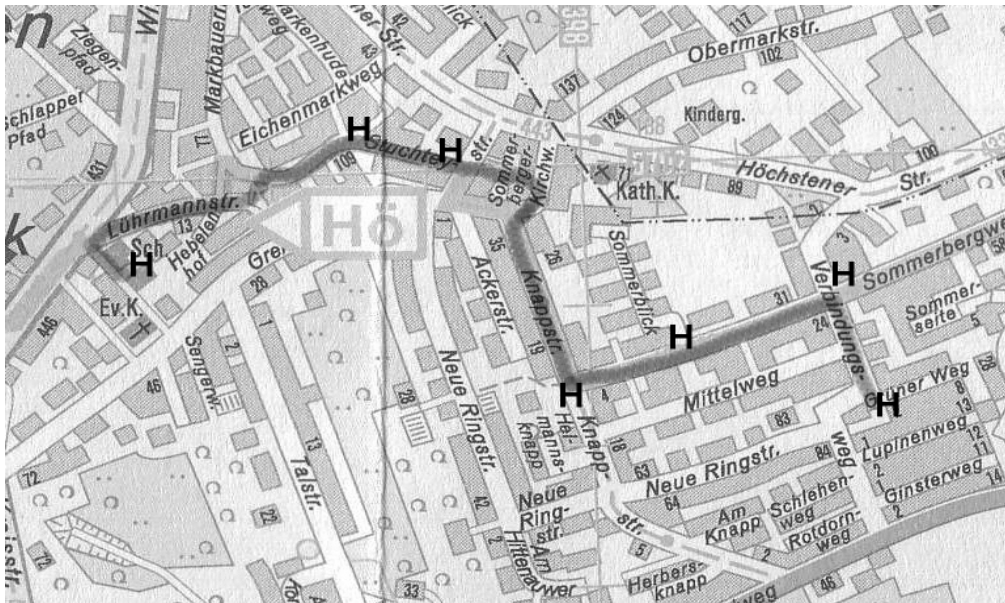

Linien 1 und 1a „Sommerberg“

Stand 21. Juni 10

Fahrplan

Haltestelle	Abfahrt	Bemerkungen
Grüner Weg / Verbindungsweg	7:24	(wird z. Zt. nicht bedient)
Sommerbergweg / Verbindungsweg	7:28	(wird z. Zt. nicht bedient)
Sommerbergweg / Sommerblick	7:32	
Sommerbergweg / Knappstraße	7:35	
Stuchteystraße Eingang Siedlung	7:42	
Schulhof	7:50	

Die Linie 1 geht ab Haltestelle Sommerblick, die Linie 1a läuft ab der Stuchteystraße.

Ansprechpartner

Tania Hancke

Tel. 02304 - 898 551

tania.hancke@gmx.net