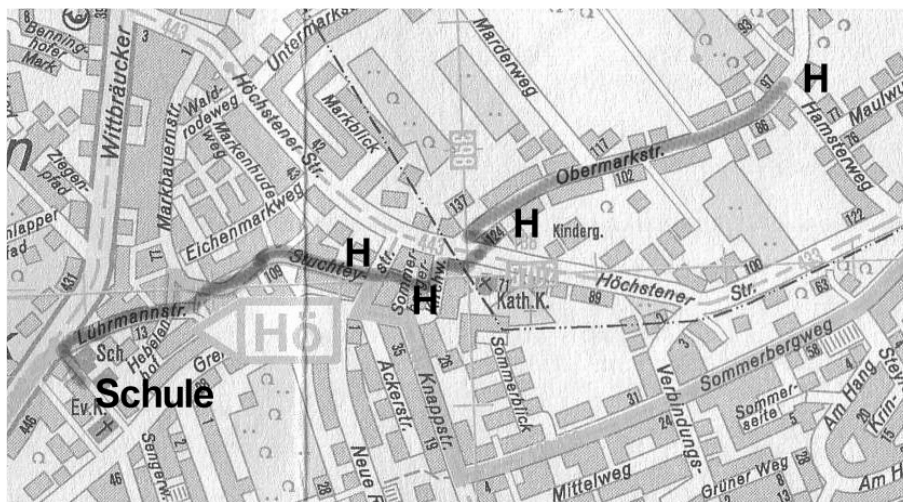

Linie 2 „Obermark“

Stand 21. Juni 10

Fahrplan

Haltestelle	Abfahrt	Bemerkungen
Obermarkstr. / Hamsterweg	7:28	
Obermarkstr. / Höchstener Str.	7:37	
Sommerberger Kirchweg	7:40	
Stuchteystraße Eingang Siedlung	7:42	
Schulhof	7:50	