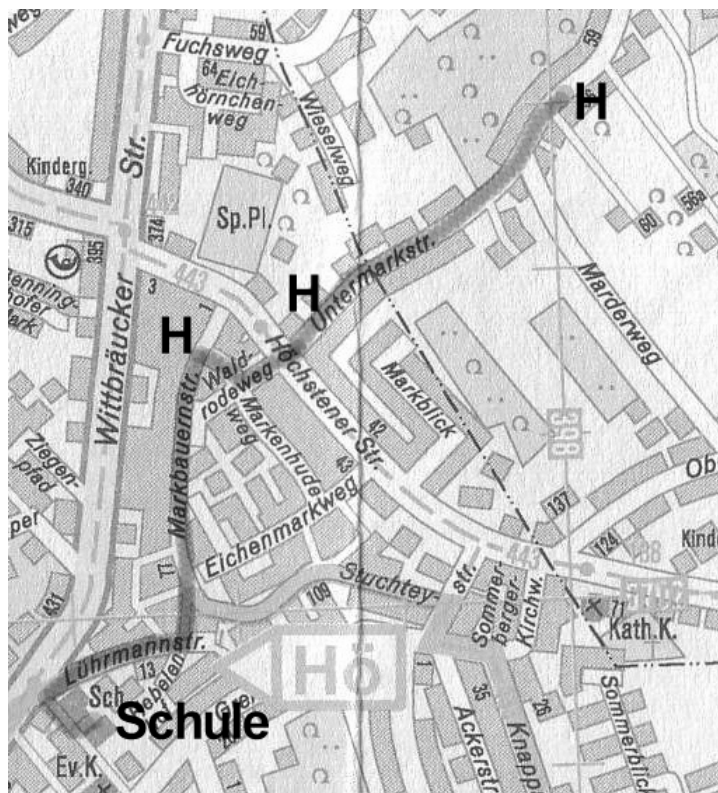

Linie 3 „Untermark“

Stand 21. Juni 2010

Fahrplan

Haltestelle	Abfahrt	Bemerkungen
Untermarkstr. Hausnr. 52 e	7:30	
Untermarkstr. / Höchstener Str.	7:35	
Markbauernstr./ Markenhudeweg (Eingang Siedlung)	7:42	
Schulhof	7:50	