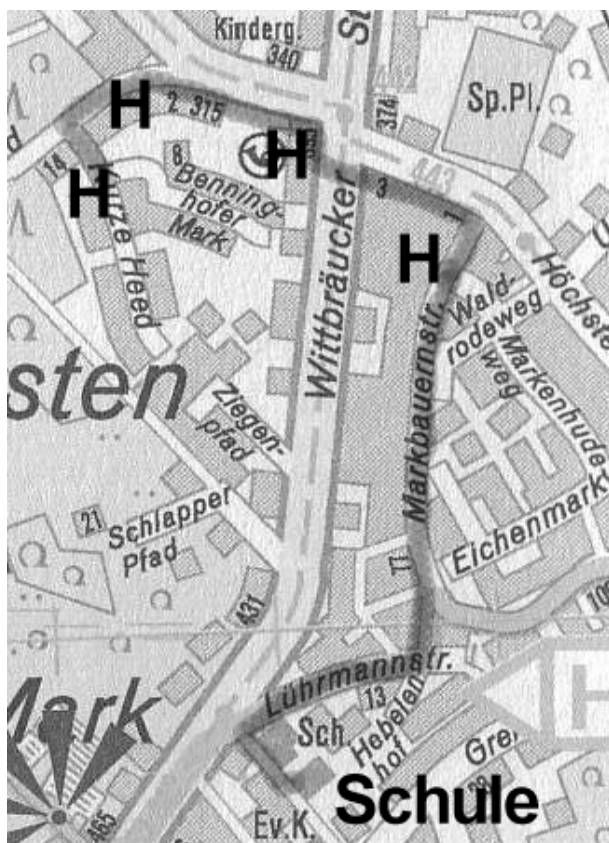

Linie 5 „Benninghofer Mark“

Stand 21. Juni 10

Fahrplan

Haltestelle	Abfahrt	Bemerkungen
Benninghofer Mark / Kurze Heed	7:30	
Lange Heed bei Hausnr. 10	7:33	
Höchstener / Wittbräucker Str.	7:40	
Markbauernstr. / Markenhudeweg (Eingang Siedlung)	7:42	
Schulhof	7:50	